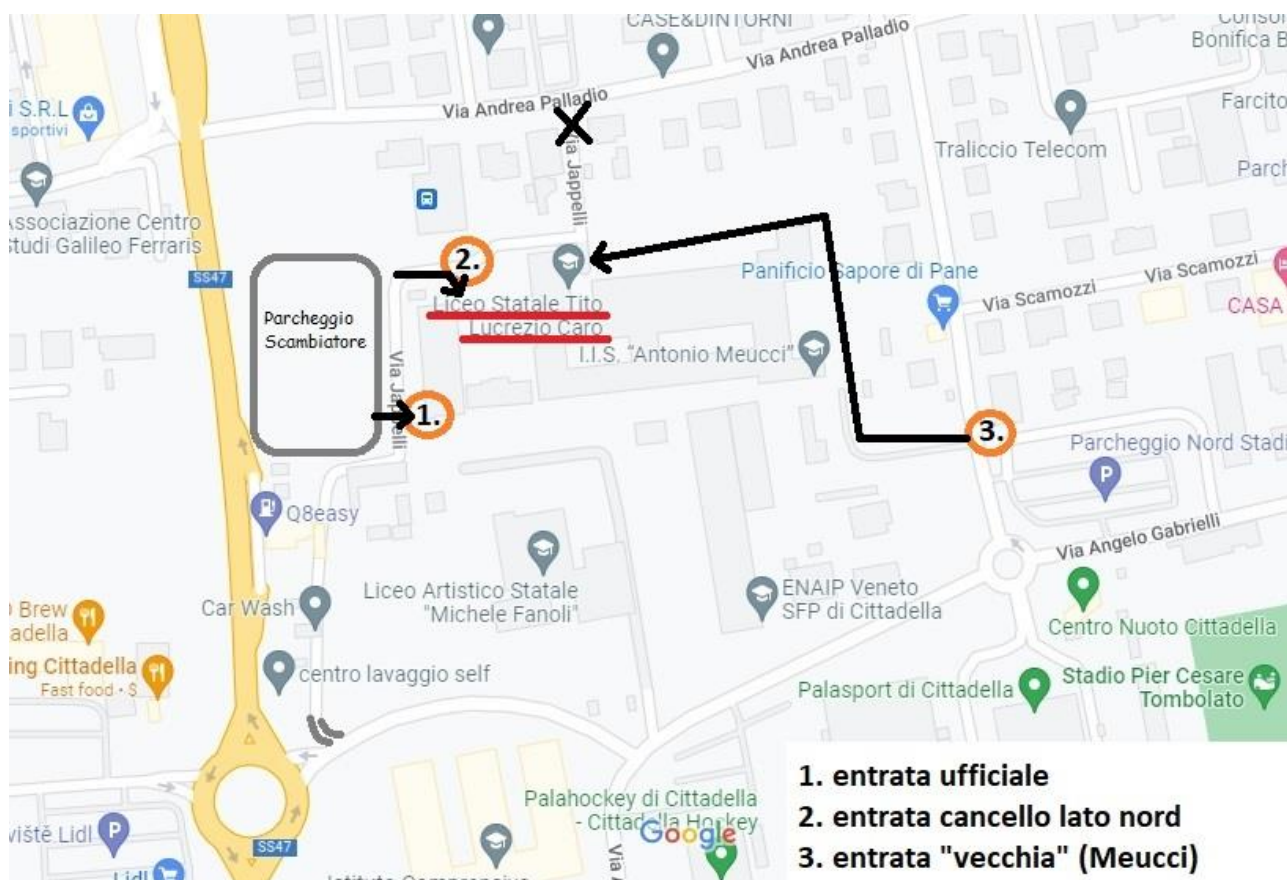

ISTITUTO DI ISTRUZIONE SUPERIORE
Liceo Scientifico, Liceo Classico, Liceo delle Scienze Umane, Liceo Linguistico
"TITO LUCREZIO CARO"

35013 CITTADELLA (PD) - Via Alfieri, 58 tel. 049 5971313
C.F. 81004050282 - Cod. Ministeriale PDIS01300X - Fatt. Elettronica UFAAMF
e-mail: pdis01300x@istruzione.it - pec: pdis01300x@pec.istruzione.it - www.liceolucreziocarou.edu.it

INGRESSI AL LICEO

Primo Premio 2006
Qualità per la
Scuola del Veneto

Scuola polo per la
dimensione Europea
dell'Istruzione

ISTITUTO DI ISTRUZIONE SUPERIORE
Liceo Scientifico, Liceo Classico, Liceo delle Scienze Umane, Liceo Linguistico
"TITO LUCREZIO CARO"